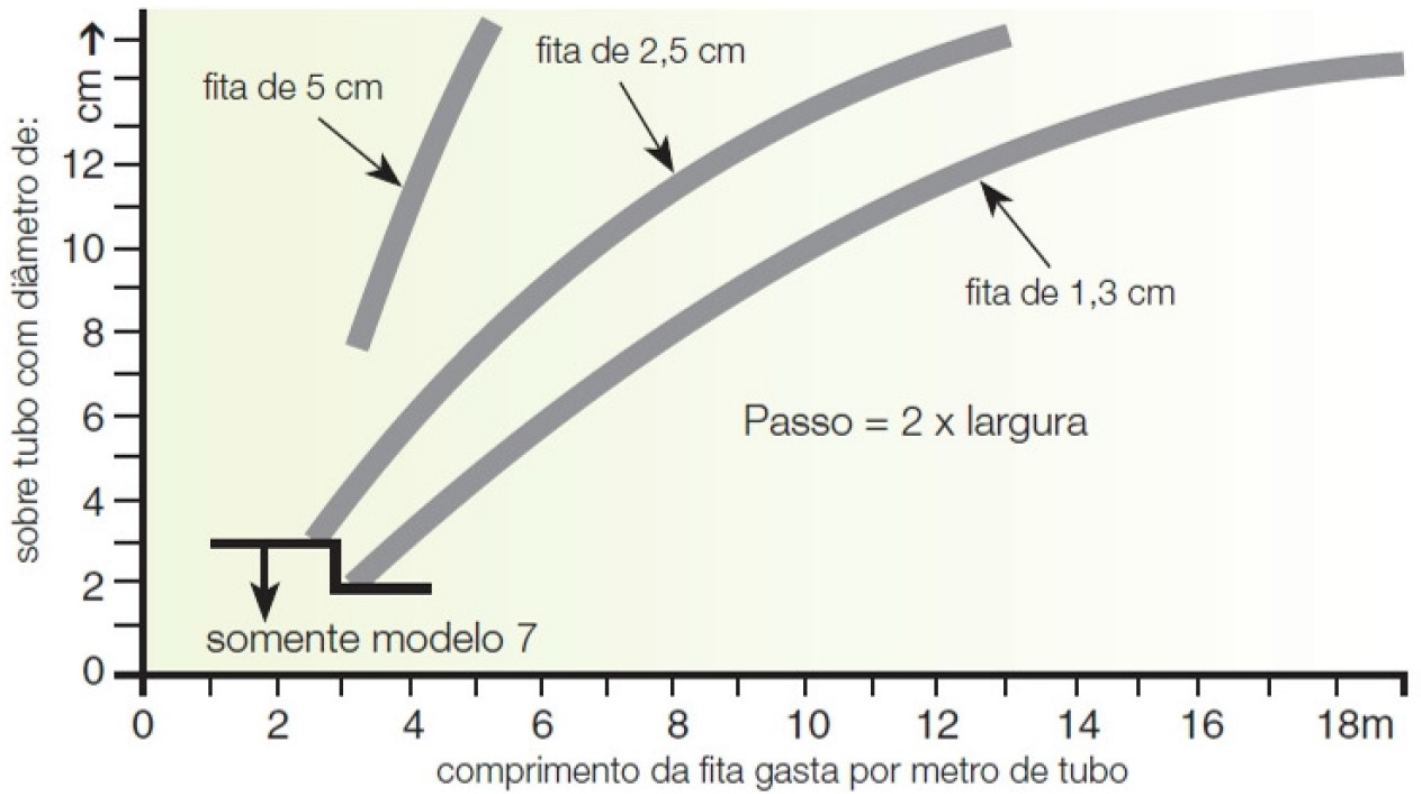

GRÁFICO

OPCIONAIS