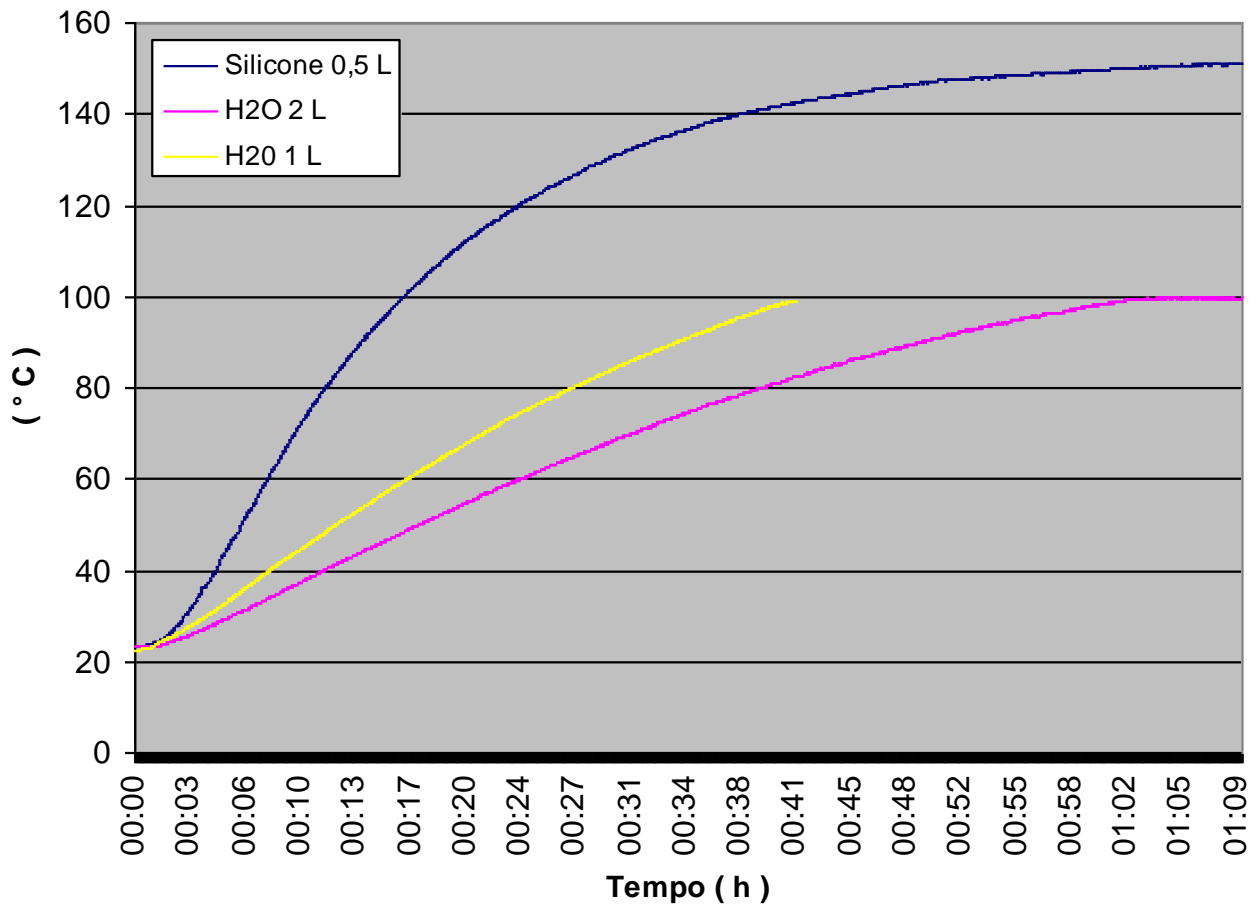

Tempo de Aquecimento

Teste efetuados a 1000m altitude e tensão de 230V

Opcionais:

Pescador de barras

Descrição	Código
13 x 350mm	300.090

Haste traseira

Descrição	Código
HASTE	360.370